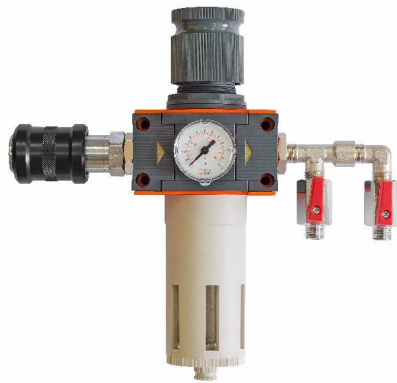

ИНН 7805819973; КПП 780501001; ОГРН 1247800121910

Адрес: 198216, г. Санкт-Петербург, Ленинский проспект, д. 140, литер
Е, помещение 510/ТВЦ

Тел.: +7 (800) 350-09-96; +7 (921) 955-82-00 krasmehanika.ru, e-mail:
info@krasmehanika.ru [Telegram-канал](#)

Коммерческое предложение от 05.06.2026

DVFR 1 LITE влагомаслоотделитель

Цена 1 шт.

С НДС (20%) Р.

22 600 руб.

Характеристики

Артикул 742

Модель 742